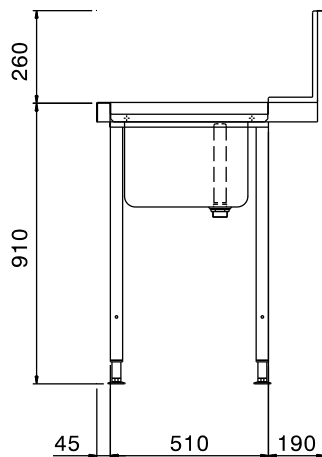

Per lavastoviglie a capottina. Costruito in acciaio inox 304 AISI. Altezza paraspruzzi 250 mm. N. 2 gambe tubolari a sezione quadrata 40x40 mm su piedini regolabili. Dimensione vasca 500x400x300h mm con tubo troppo pieno e foro di scarico. Direzione cestello: da sinistra a destra.

Electrolux
PROFESSIONAL

Movimentazione Stoviglie Tavolo di prelavaggio per capottine con vasca da sinistra verso destra - 1200 mm

Fronte

Lato

Alto

Informazioni chiave

Dimensioni esterne,
larghezza:

865309 (BHHPTB12L) 1200 mm

Dimensioni esterne,
profondità:

745 mm

Dimensioni esterne, altezza:

1170 mm

Peso netto:

8 kg

Dimensioni alzatina, Altezza

300 mm

Dimensioni vasca

500x400x300h

Movimentazione Stoviglie
Tavolo di prelavaggio per capottine con vasca da sinistra verso
destra - 1200 mm

L'azienda si riserva il diritto di apportare modifiche ai prodotti senza preavviso