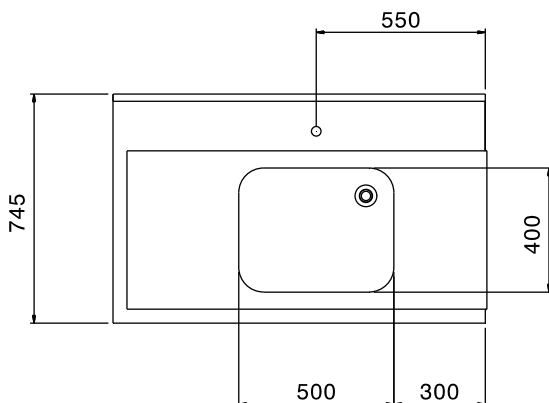

Per lavastoviglie a capottina. Costruito in acciaio inox 304 AISI. Altezza paraspruzzi 250 mm. N. 2 gambe tubolari a sezione quadrata 40x40 mm su piedini regolabili. Dimensione vasca 500x400x300h mm con tubo troppo pieno e foro di scarico. Direzione cestello: da sinistra a destra.

Electrolux
PROFESSIONAL

Movimentazione Stoviglie Tavolo di prelavaggio per capottine con vasca da sinistra verso destra - 1200 mm

Fronte

Lato

Alto

Informazioni chiave

Dimensioni esterne,
larghezza:

865309 (BHHPTB12L) 1200 mm

Dimensioni esterne,
profondità:

745 mm

Dimensioni esterne, altezza:

1170 mm

Peso netto:

8 kg

Dimensioni alzatina, Altezza

300 mm

Dimensioni vasca

500x400x300h

Movimentazione Stoviglie
Tavolo di prelavaggio per capottine con vasca da sinistra verso
destra - 1200 mm

L'azienda si riserva il diritto di apportare modifiche ai prodotti senza preavviso