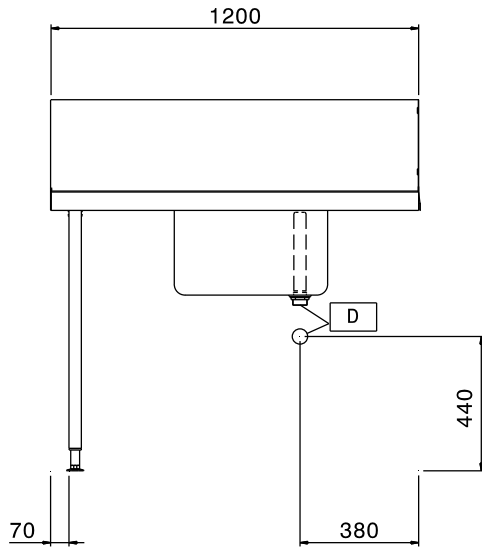

Per lavastoviglie a capottina. Costruito in acciaio inox 304 AISI. Altezza paraspruzzi 250 mm. N. 2 gambe tubolari a sezione quadrata 40x40 mm su piedini regolabili. Dimensione vasca 500x400x300h mm con tubo troppo pieno e foro di scarico. Direzione cestello: da sinistra a destra.

Accessori opzionali

- Ripiano inferiore per tavolo lavaggio, 1200 mm PNC 865352
- Kit per fissaggio a pavimento di 2 gambe quadre composto da 2 piedini con flange e tasselli. PNC 865386
- Sifone singolo in plastica da 2 " per lavatoi PNC 895313

Electrolux
PROFESSIONAL

Movimentazione Stoviglie Tavolo di prelavaggio per capottine con vasca da sinistra verso destra - 1200 mm

Fronte

Lato

Alto

Informazioni chiave

Dimensioni esterne,
larghezza:

865309 (BHHPTB12L) 1200 mm

Dimensioni esterne,
profondità:

745 mm

Dimensioni esterne, altezza:

1170 mm

Peso netto:

8 kg

Dimensioni alzatina, Altezza

300 mm